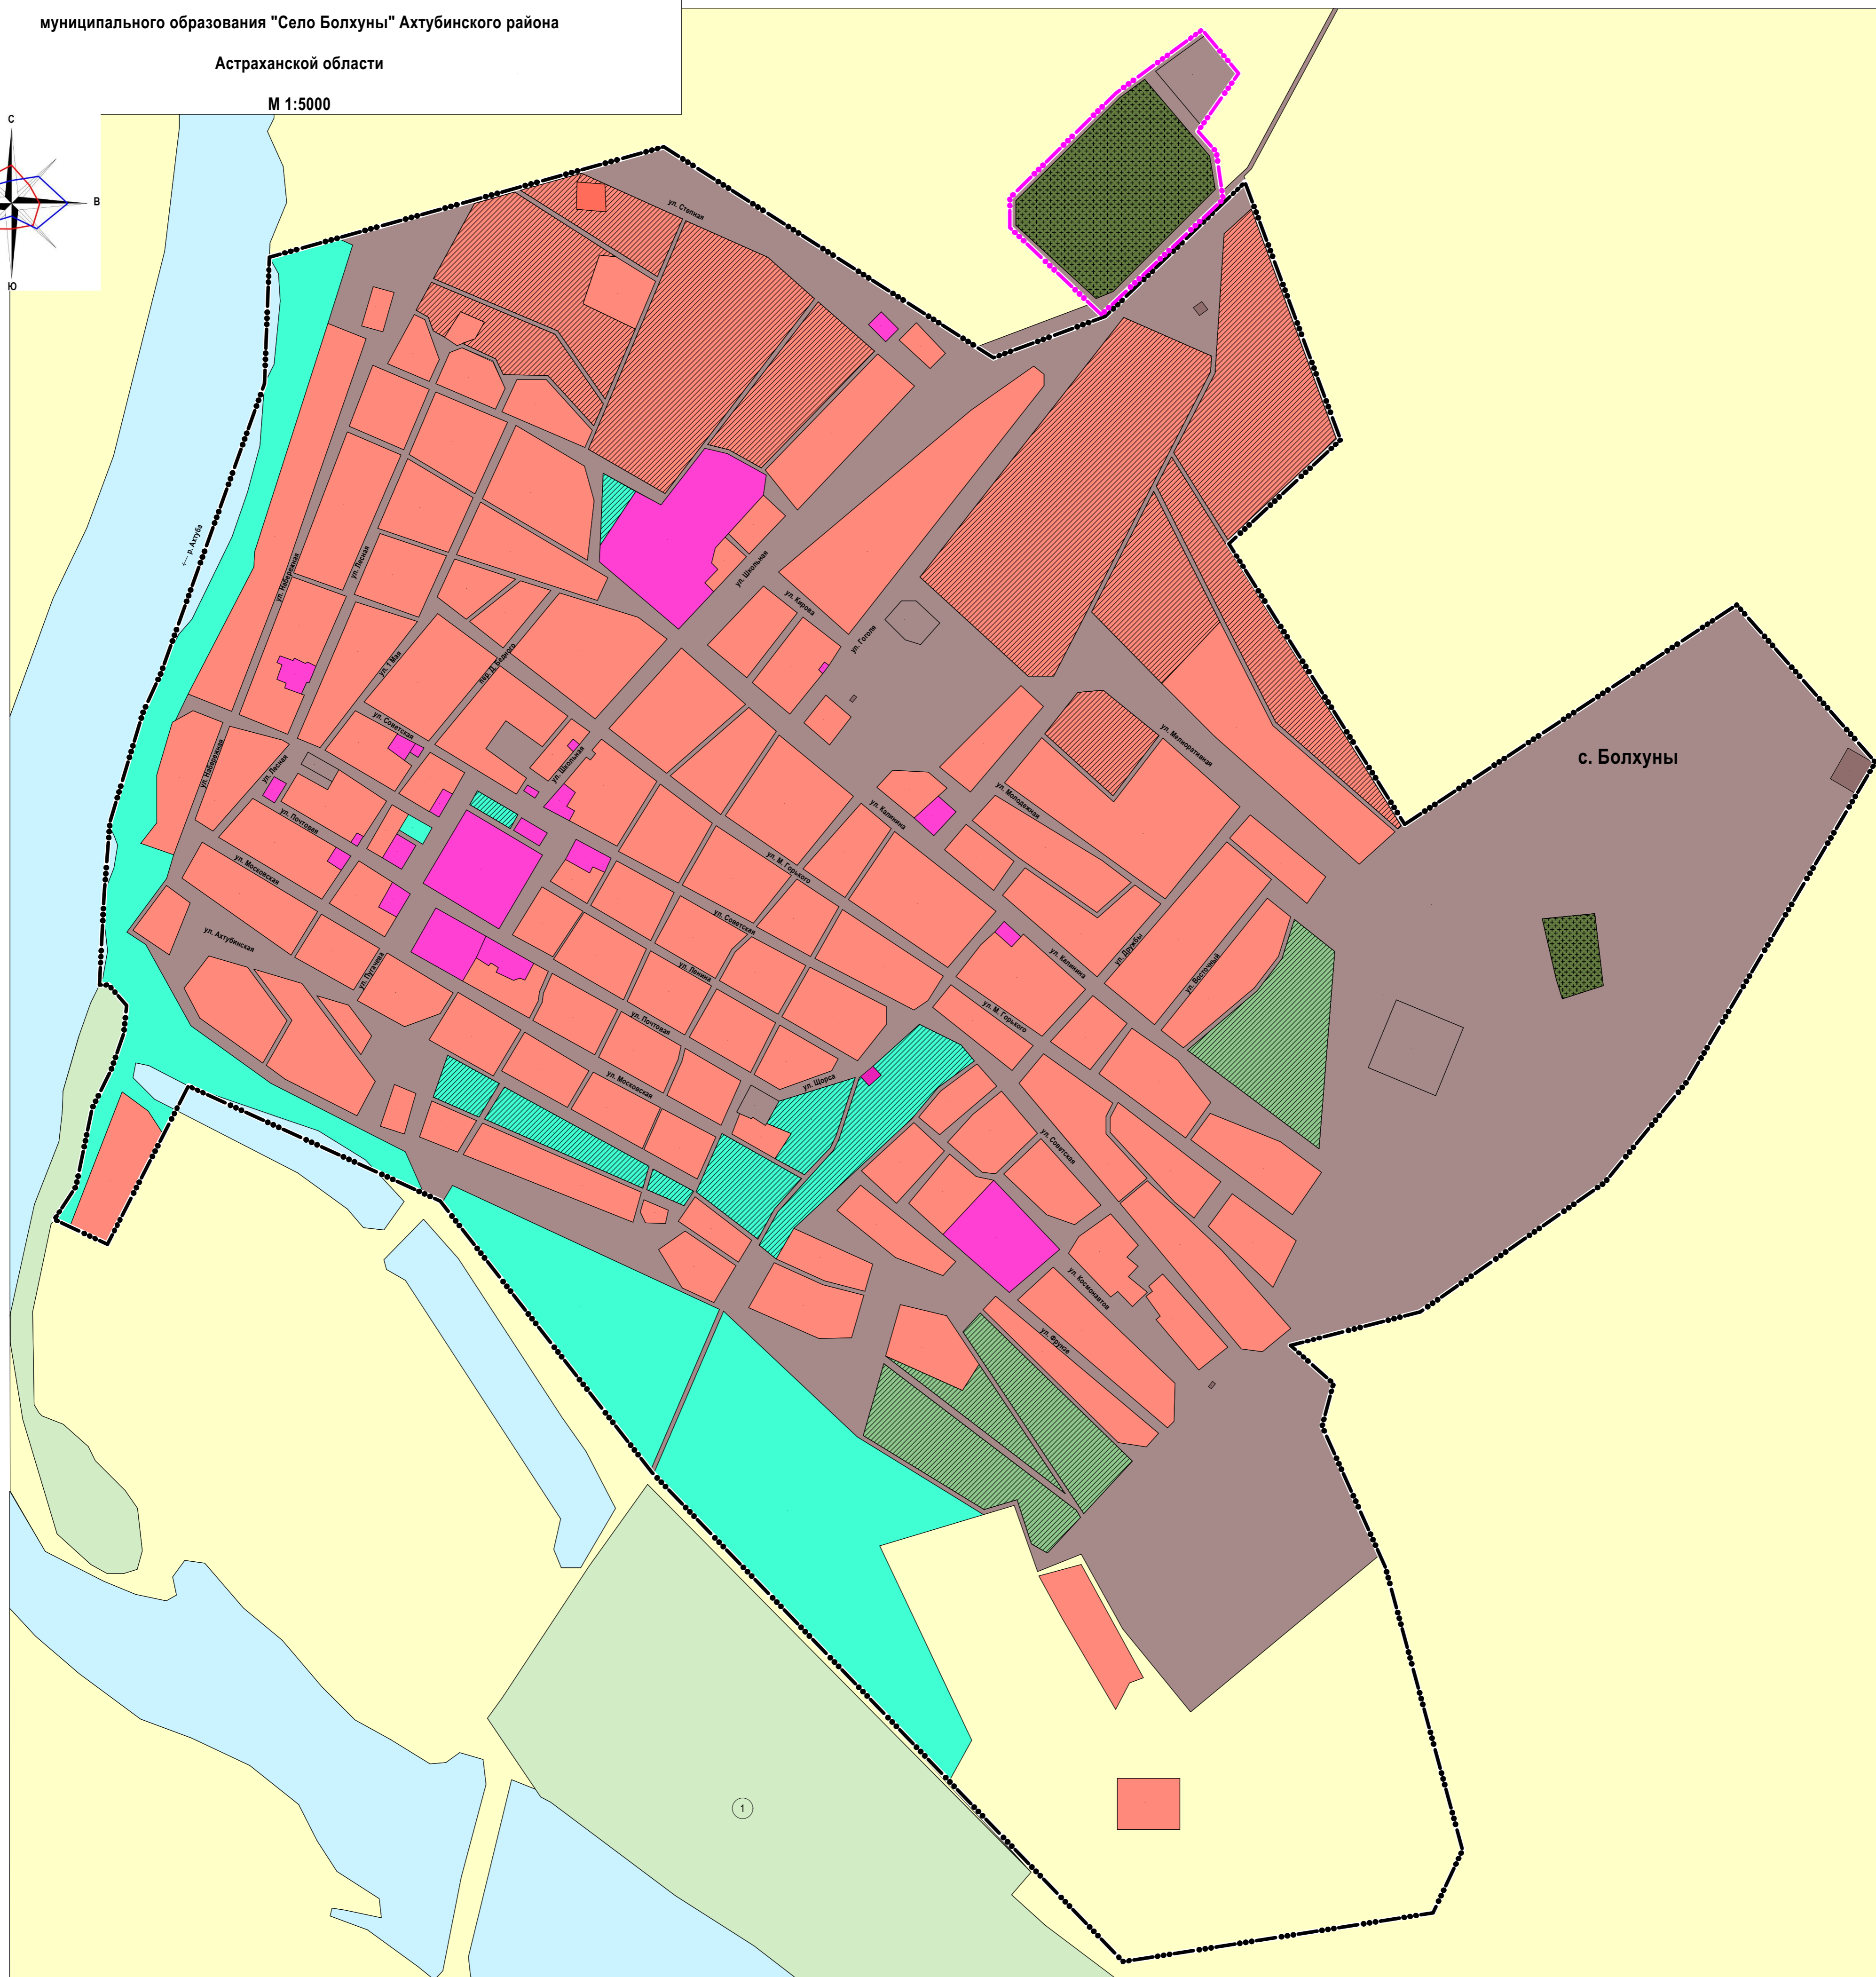

Карта функциональных зон населенных пунктов
муниципального образования "Село Болхуны" Ахтубинского района
Астраханской области

М 1:5000

УСЛОВНЫЕ ОБОЗНАЧЕНИЯ

Границы единиц административно-территориального деления

Код объекта	Значение	Существующие	Планируемые
601010400	граница населенного пункта		

Территориальные зоны

Код объекта	Значение	Существующие	Планируемые
701010100	жилые зоны		
701010300	общественно-деловые зоны		
701010400	производственные зоны, зоны инженерной и транспортной инфраструктур		
701010500	зона сельскохозяйственного использования		
701010601	зона озелененных территорий общего пользования (лесопарки, парки, сады, скверы, бульвары, городские леса)		
701010701	зона кладбищ		
701010703	зона озелененных территорий специального назначения		

Земли по категориям

Код объекта	Значение	Существующие	Планируемые
702010600	земли водного фонда		
702010500	земли лесного фонда (Болхунское участковое лесничество Левобережного лесничества)		

		Проект внесения изменений в Генеральный план муниципального образования "Село Болхуны" Ахтубинского района Астраханской области		
		Стадия	Лист	Листов
Разработ		Казаченко А.В.	5	
Н. контр.		Киселев С.А.	ООО "Земельный Эксперт"	
		Карта функциональных зон населенных пунктов муниципального образования "Село Болхуны" Ахтубинского района Астраханской области М 1:5000