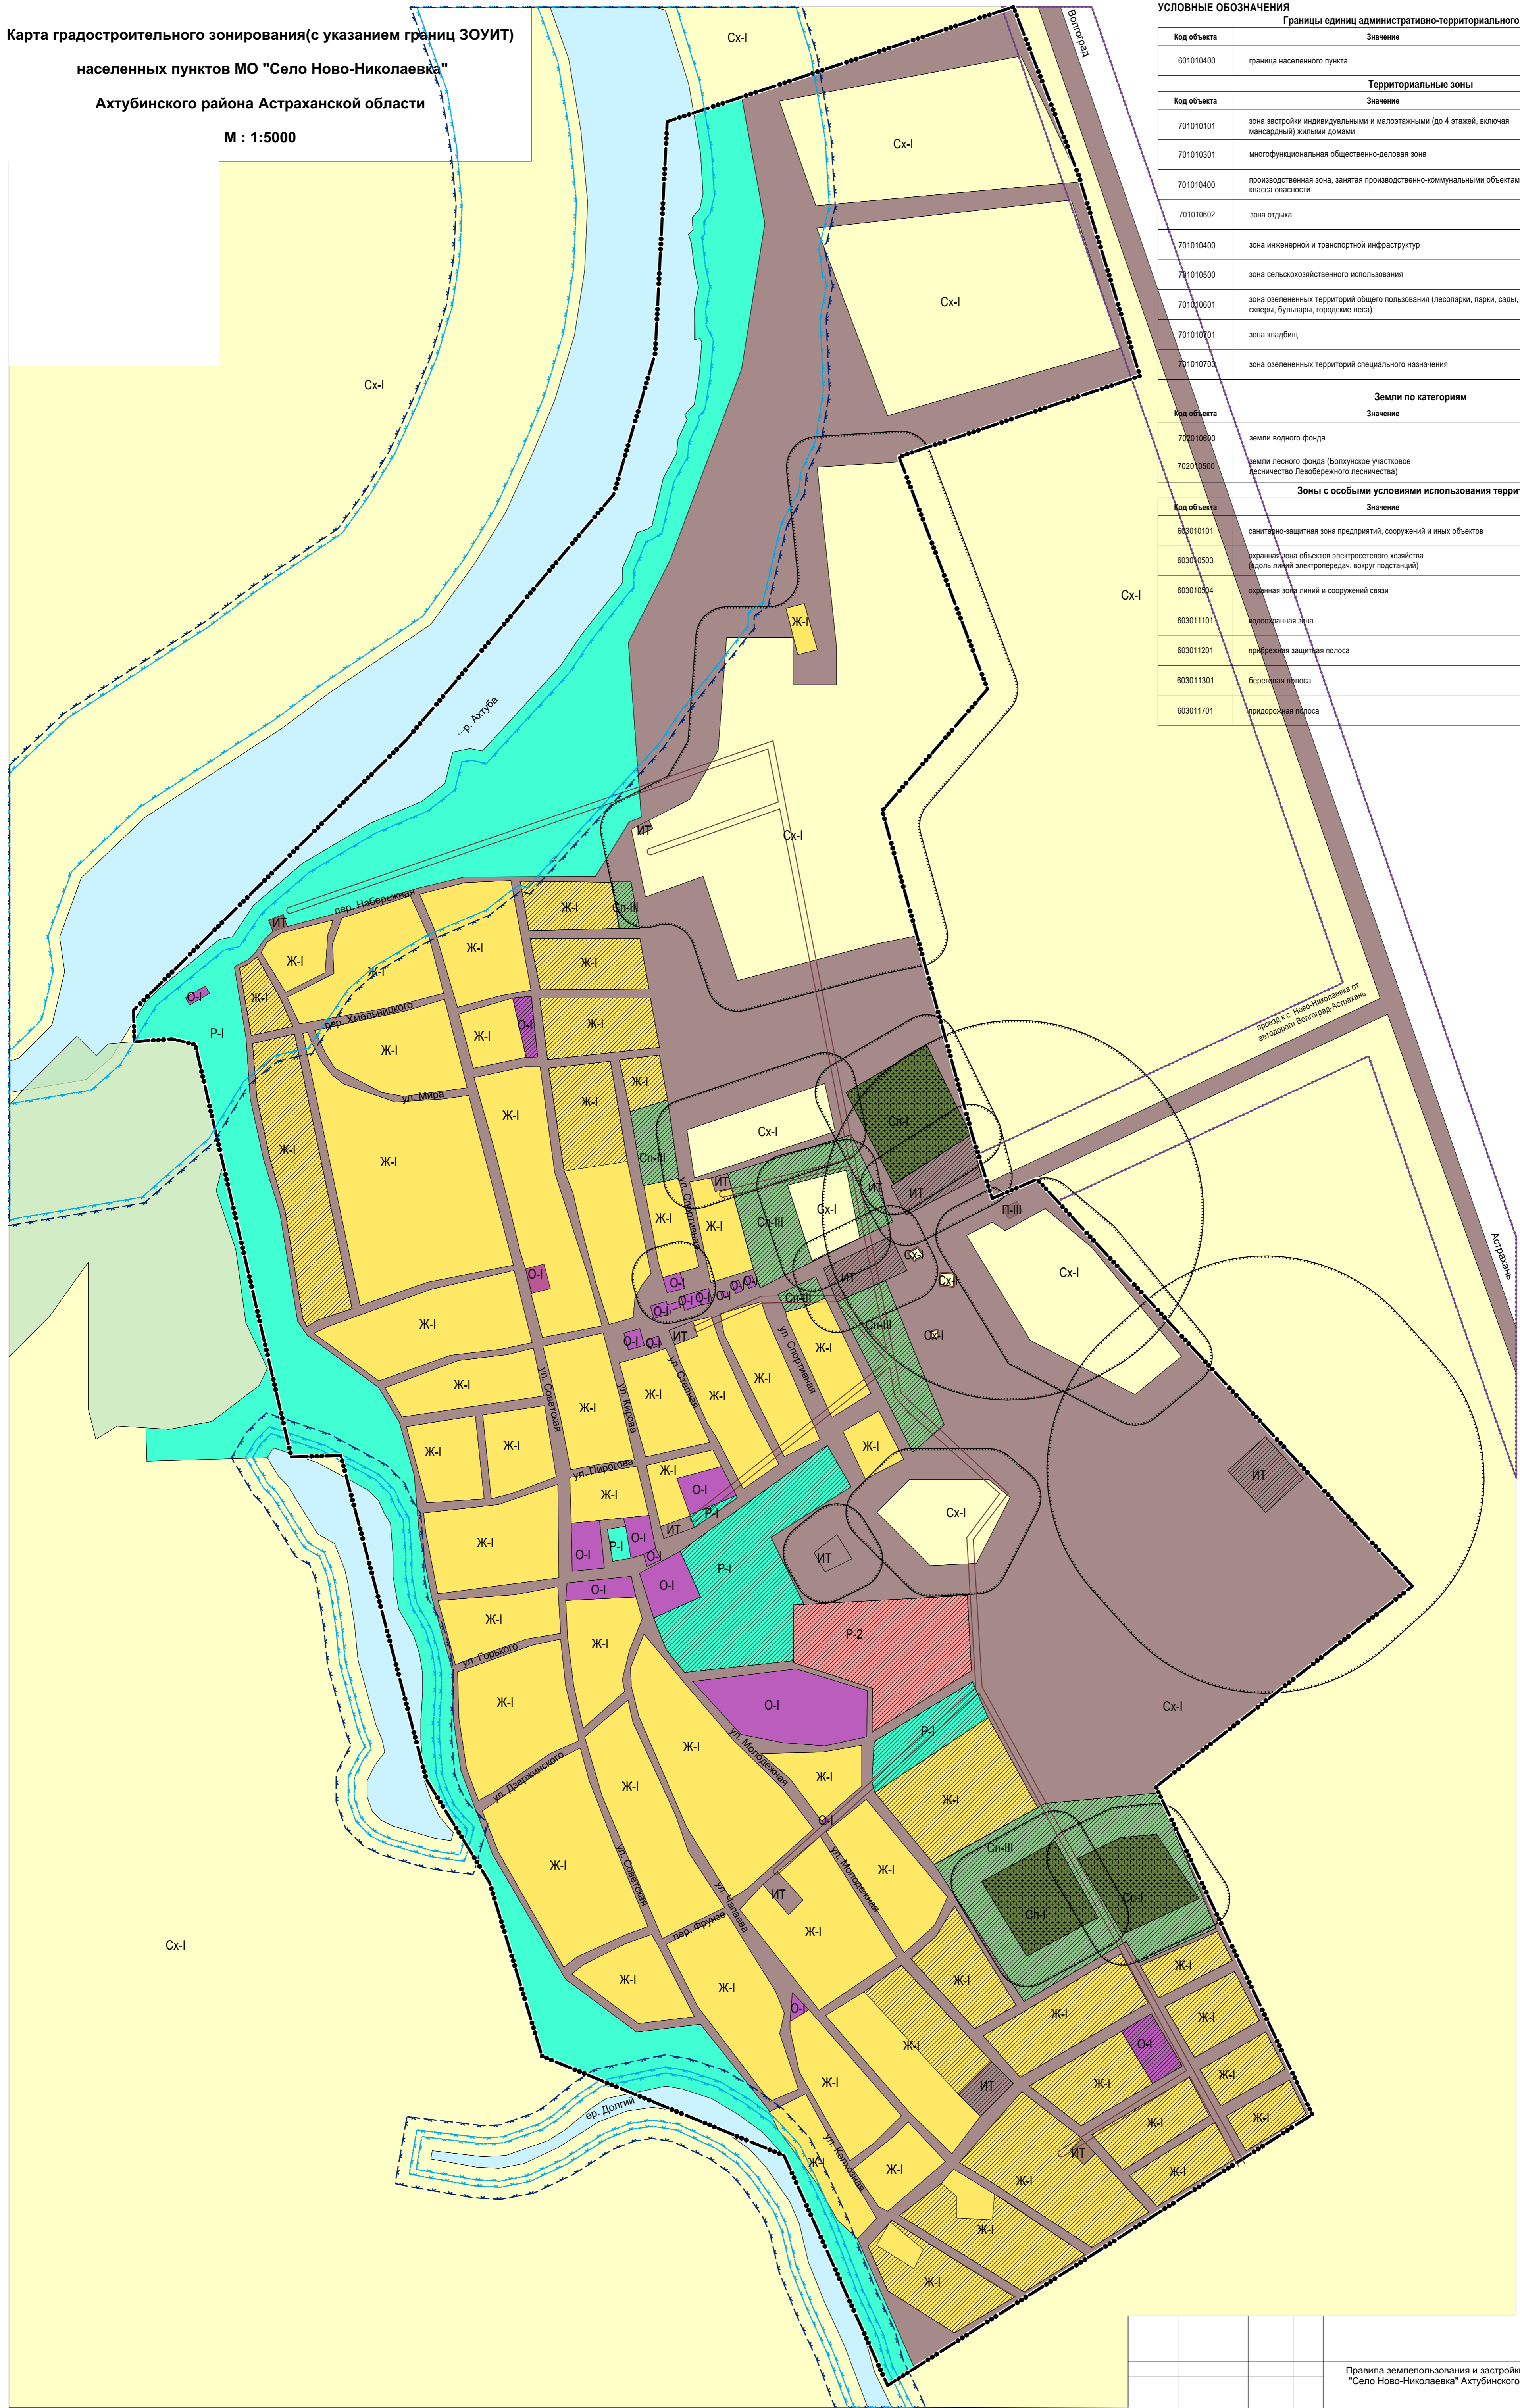

Карта градостроительного зонирования (с указанием границ ЗОУИТ)

населенных пунктов МО "Село Ново-Николаевка"

Ахтубинского района Астраханской области

М : 1:5000

УСЛОВНЫЕ ОБОЗНАЧЕНИЯ			
Границы единиц административно-территориального деления			
Код объекта	Значение	Существующие	Планируемые
601010400	граница населенного пункта	—•••••	—•••••
Территориальные зоны			
Код объекта	Значение	Существующие	Планируемые
701010101	зона застройки индивидуальными и малостанковыми (до 4 этажей, включая мансардный) жилыми домами	Ж-1	Ж-1
701010301	многофункциональная общественно-деловая зона	О-1	О-1
701010400	производственная зона, занятая производственно-коммунальными объектами III класса опасности	ИТ-III	ИТ-III
701010602	зона отдыха	Р-2	Р-2
701010400	зона инженерной и транспортной инфраструктур	ИТ	ИТ
701010500	зона сельскохозяйственного использования	Сх-1	Сх-1
701010601	зона озелененных территорий общего пользования (лесопарки, парки, сады, скверы, бульвары, городские леса)	Р-1	Р-1
701010701	зона кладбищ	Сх-III	Сх-III
701010703	зона озелененных территорий специального назначения	Сх-III	Сх-III
Земли по категориям			
Код объекта	Значение	Существующие	Планируемые
702010800	земли водного фонда	■	■
702010500	земли лесного фонда (Большинство участков лесничества Левобережного лесничества)	■	■
Зоны с особыми условиями использования территорий			
Код объекта	Значение	Существующие	Планируемые
603010101	санитарно-защитная зона предприятий, сооружений и иных объектов	■	■
603010503	охранная зона объектов электросетевого хозяйства (вдоль линий электропередач, вокруг подстанций)	■	■
603010304	охранная зона линий и сооружений связи	■	■
603011101	водоохранная зона	■	■
603011201	прибрежная защитная полоса	■	■
603011301	береговая полоса	■	■
603011701	придорожная полоса	■	■